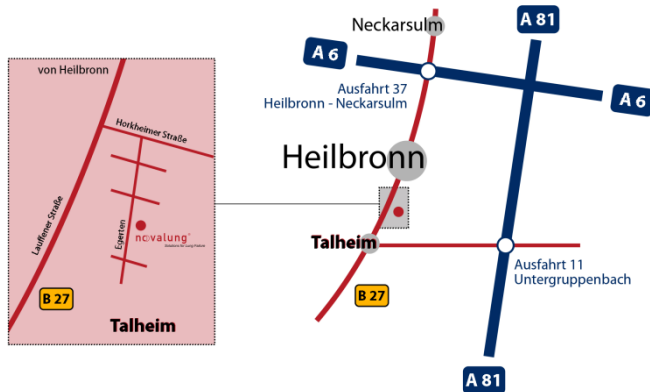

Wegbeschreibung Talheim

Novalung GmbH
Egerten 3
74388 Talheim

Telefon: +49 71 33 / 90 11 – 0
Fax: +49 71 33 / 90 11 – 2 99
E-Mail: info@novalung.com

Von Autobahn A81

Nehmen Sie die Ausfahrt 11 Untergruppenbach und biegen links ab. Folgen Sie der Beschilderung in Richtung Talheim.

In Talheim folgen Sie der abknickenden Vorfahrtsstraße und biegen rechts in die Bahnhofsstraße ab. Nach ca. 2 km befindet sich das Industriegebiet „Rauher Stich“ auf der rechten Seite. Biegen Sie rechts in die Mäusewedel Straße ab und anschließend links in die Straße Egerten ab. Die Novalung GmbH befindet sich im House of Companies direkt auf der rechten Seite.