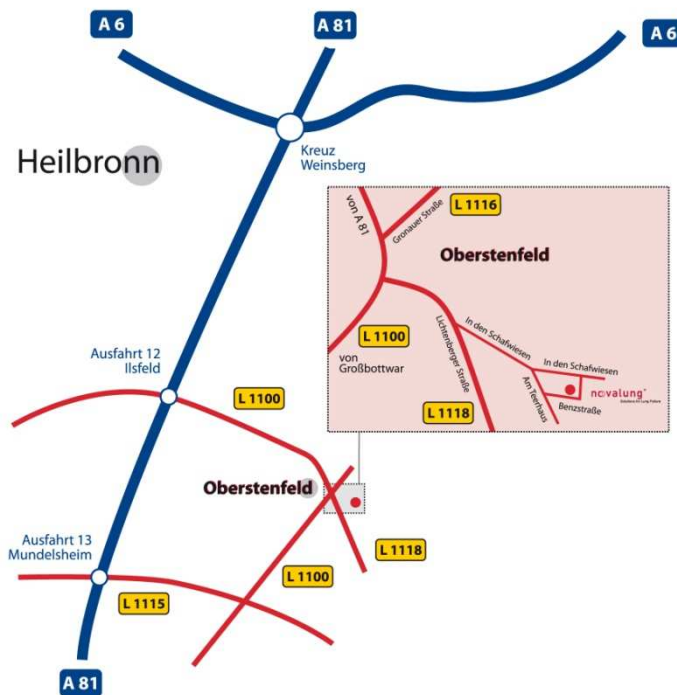

## Wegbeschreibung Oberstenfeld

Novalung GmbH  
Produktion  
Benzstraße 4-7  
71720 Oberstenfeld

Telefon: +49 70 62 / 91 66 9 – 0  
Fax: +49 70 62 / 91 66 9 – 2 99  
E-Mail: info@novalung.com

### Von Autobahn A81

Nehmen Sie die Ausfahrt 12 Illsfeld und fahren in Richtung Beilstein. Folgen Sie dieser Straße bis Oberstenfeld und biegen in Oberstenfeld an der zweiten Ampel links ab („Lichtenberger Straße“). Um auf der „Lichtenberger Straße“ zu bleiben, nehmen Sie die zweite Straße rechts. Die nächste Straße biegen Sie bitte links „In den Schafwiesen“ ab. „Am Teerhaus“, dies ist die vierte Straße, biegen Sie rechts ab und nehmen direkt die erste Straße links „Benzstraße“. Das Bürogebäude der Novalung GmbH befindet sich auf der linken Seite. Parkplätze stehen Ihnen auf der rechten Seite nach der Produktionshalle zur Verfügung.